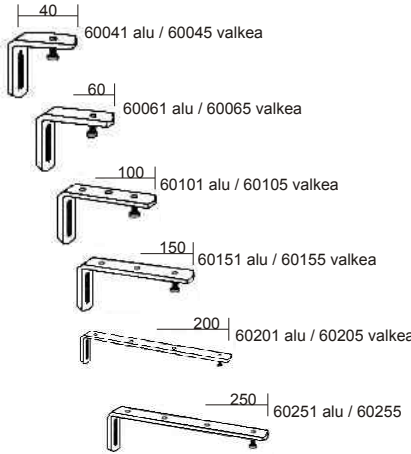

Seinäkannatin