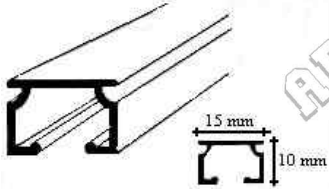

APOLLO®

VERHOKISKOT

Kisko 1100

11001 Luonnonvärinen / 11005 Valkoinen