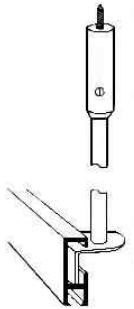

8125

Ripustuskoukut kisko 800 / 850

8205 Seinäkiinnike

8215 Koukku

KISKO 1100 / 800 / 850

400mm
8301 harmaa / 8305 valkea

600mm
8311 harmaa / 8315 valkea

800mm
8321 harmaa / 8325 valkea