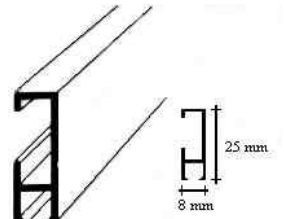

Kisko 800

8001 Luonnonvärinen / 8005 Valkoinen

APOLLO Kannattimet

KISKO 1100 Kattokannake

11091 alu
11095 valkea

KISKO 800 / 850

8105

Kattokannake

8115

Seinäkannake

8125

Ripustuskoukut kisko 800 / 850

8205 Seinäkiinnike

8215 Koukku