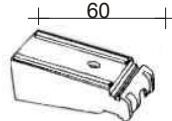

8125

Ripustuskoukut kisko 800 / 850

8205 Seinäkiinnike

8215 Koukku

KISKO 1100 / 800 / 850

400mm
8301 harmaa / 8305 valkea

600mm
8311 harmaa / 8315 valkea

800mm
8321 harmaa / 8325 valkea