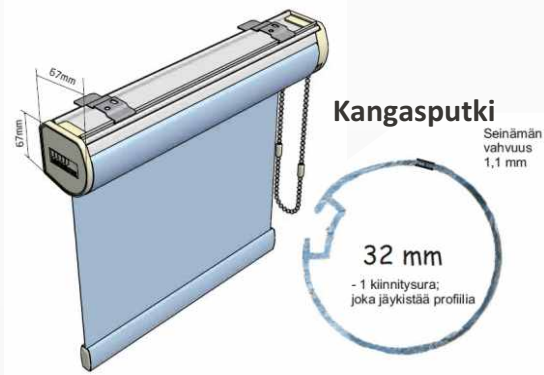

SIVUKÄYTTÖ Ø 32-40-45

System ® 32 max.leveys 1800 mm / kangas - 40mm valmismitasta

System ® 40 max.leveys 2500 mm / kangas - 45 mm valmismitasta

System ® 45 max.leveys 4000 mm / kangas - 45 mm valmismitasta

HUOM! mekanismin kokoon vaikuttaa myös kaihtimen korkeus sekä kankaan paino

MOOTTORIKÄYTTÖ Ø 40

System ® 40 max.leveys 2500 mm / kangas - 45 mm valmis mitasta

System ® 45 max.leveys 3000 mm / kangas - 45 mm valmis mitasta

Kasetti 32-mekanismille