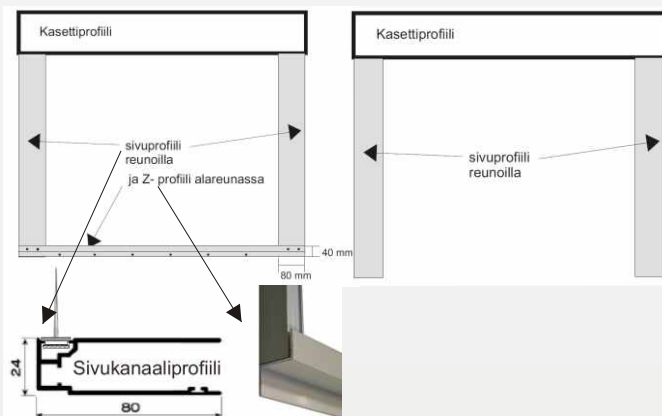

SIVUKÄYTTÖ Ø 32-40-45

System ® 32 max.leveys 1800 mm / kangas - 40mm valmismitasta

System ® 40 max.leveys 2500 mm / kangas - 45 mm valmismitasta

System ® 45 max.leveys 4000 mm / kangas - 45 mm valmismitasta

HUOM! mekanismin kokoon vaikuttaa myös kaihtimen korkeus sekä kankaan paino

MOOTTORIKÄYTTÖ Ø 40

System ® 40 max.leveys 2500 mm / kangas - 45 mm valmis mitasta

System ® 45 max.leveys 3000 mm / kangas - 45 mm valmis mitasta

Kasetti 32-mekanismille

Kasetti 40- ja 45-mekanismille

Asennus seinään tai kattoon

Kasetti voidaan asentaa joko seinään tai kattoon.

Kasetin verhoilu kankaalla

Kasetin etuprofiili voidaan verhoilla millä tahansa mallistomme kankaalla. Yhtenevällä kankaalla saat kaihtimeen pelkistettyä huomaamattomuutta, kun taas valitsemalla erilaisen kankaan saat kaihtimeen kehysmäistä kontrastia.

Sivukanaali 80 x 24 mm

Sivukanaali asennetaan seinäpintaan kiinni itse profiilista.

Alas voidaan käyttää Z-alaprofiilia.

Sivukanaali-kaihtimissa käytetään aina :

System ® 45+ max.leveys 4000 mm / kangas - 45 mm valmismitasta

Apollo takaa tuotteilleen laadun antamalla kuulaketju-käyttöisille kaihtimille ja kankaan lukitukselle 5 vuoden takuun!

Apollo kaihtimet valmistetaan mittatilaustyönä Suomessa, laadukkaista ja turvallisista komponenteista.

www.apollokaihdin.fi