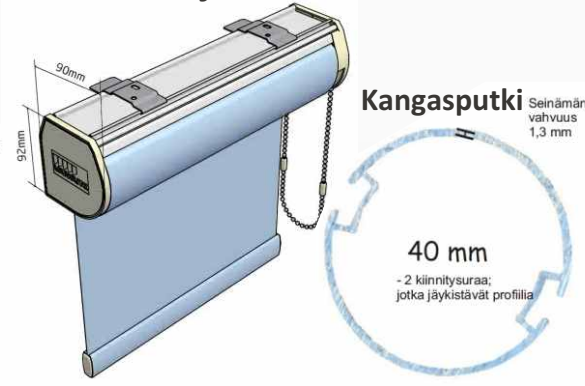

Kasetti 40- ja 45-mekanismille

Kattokannake