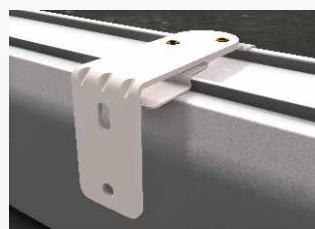

Apollo rullaverho voidaan viimeistellä kangasrullaa suojaavalla kasetilla, ja pimennyksen takaavilla sivukanaaleilla.

Kasetti suojaa itse kangasta ja mekanismia, ja antaa kaihtimelle viimeistellyn ilmeen. Se myös varmistaa ettei valo pääse sisätilaan kaihtimen yläreunasta. Kasetti voidaan asentaa kiinni kattoon tai seinään.

Sivukanaalit asennetaan kiinni seinäpintaan, ja ne tulevat tiiviisti kiinni kaihtimen kasettiin. Sivukanaalit ohjaavat kangasta kulkemaan suorassa, ja estävät valon pääsyn kaihtimen reunoilta.

Alas voidaan asentaa Z-profiili, johon kankaan alalista asettuu kaihtimen ollessa alhaalla. Z-profiili on käytännöllinen varsinkin kohteissa, joissa kangasta ei saa ulottumaan niin alas, ettei valo pääsisi myös kaihtimen alareunasta.

System ® 45 max.leveys 3000 mm / kangas - 45 mm valmis mitasta

Kasetti 32-mekanismille

Kasetti 40- ja 45-mekanismille

Kattokannake

Seinäkannake

Asennus seinään tai kattoon

Kasetti voidaan asentaa joko seinään tai kattoon.