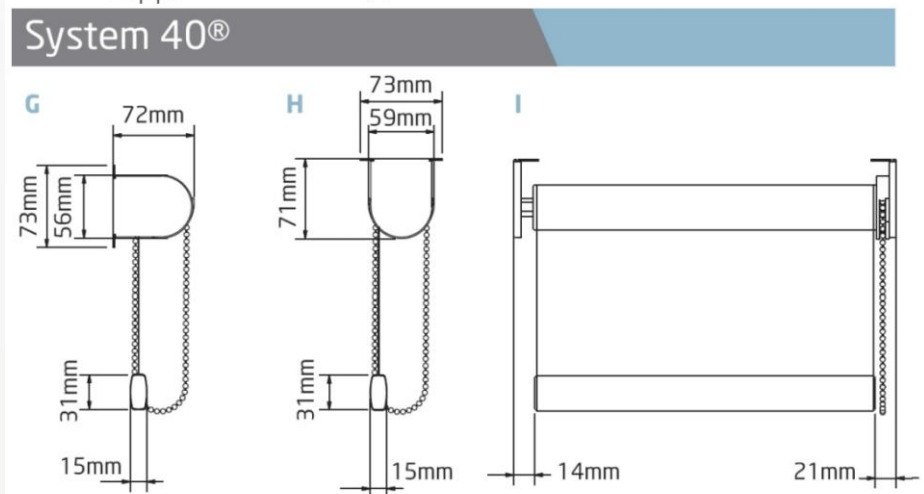

Käyttö: Vakiona ketjukäyttö (valkoinen, harmaa, ruskea, beige, musta, hopea, kulta, pronssi)
Saatavilla myös helposti kaukosäätimellä tai seinäkytkimellä.
Maksimitat vaihtelevat kankaan mukaan.