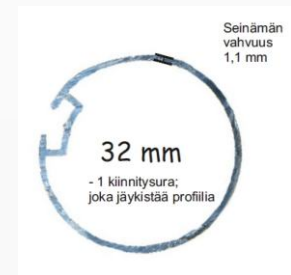

Käyttö: Vakiona ketjukäyttö (valkoinen, harmaa, ruskea, beige, musta, hopea, kulta, pronssi)
Saatavilla myös helposti kaukosäätimellä tai seinäkytkimellä.
 Maksimitat vaihtelevat kankaan mukaan.

System 32
 levels: 0 -2000 mm