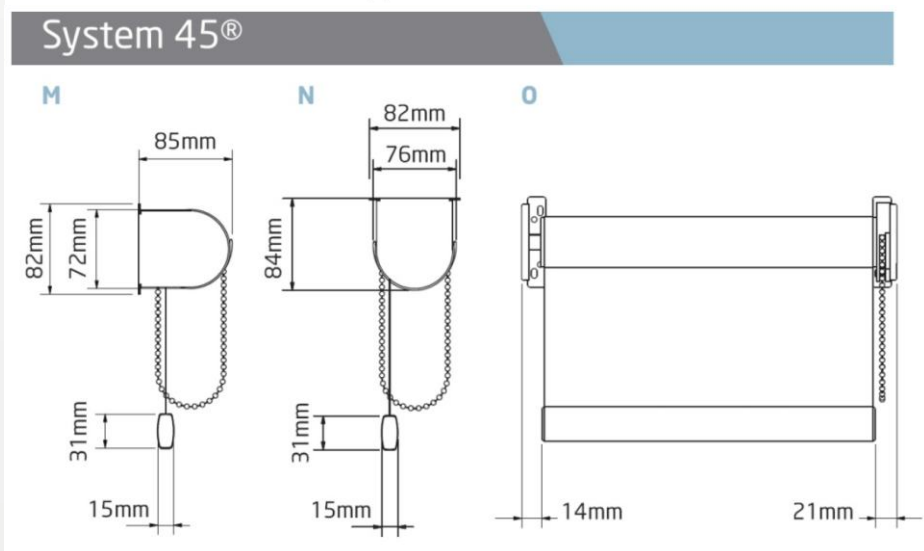

Käyttö: Vakiona ketjukäyttö (valkoinen, harmaa, ruskea, beige, musta, hopea, kulta, pronssi)
Saatavilla myös helposti kaukosäätimellä tai seinäkytkimellä.
Maksimitat vaihtelevat kankaan mukaan.