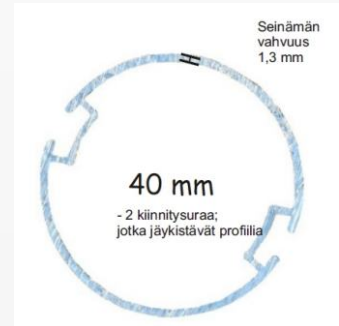

Käyttö: Vakiona ketjukäyttö (valkoinen, harmaa, ruskea, beige, musta, hopea, kulta, pronssi)
Saatavilla myös helposti kaukosäätimellä tai seinäkytkimellä.
 Maksimitat vaihtelevat kankaan mukaan.

System 32
 levels: 0 -2000 mm

System 40
 levels: 2001-2500 mm

System 45
 levels: 2501-3000 mm

System 45+
 levels: 3001-4000mm

HUOM!

Korkeuden ollessa yli vakion (n.170cm), voimme valmistaa kaihtimen isommalle mekanismille kuin se leveytensä puolesta menisi.

Apollo
rullaverho
valmistetaan
aina mittojen
mukaan.

Mitoitus

Mitoita rullaverho joko syvennykseen p-p-mitalla tai pintaan kankaan mitalla.

Pintaan, eli ikkunan päälle asennettaessa ota huomioon ettei sivulla ole häiritseviä esteitä. Mittaa kankaan leveys - mekanismi on tästä noin 4cm leveämpi.

Jos kaihdin tulee syvennykseen, mittaa piikki-piikki mitta asennuskohdasta. Kangas on tästä n. 4cm kapeampi.

Apollo rullaverhon vakio käyttökorkeus on kankaasta riippuen 160-220 cm. Mittaa tilausta varten myös haluttu korkeus.