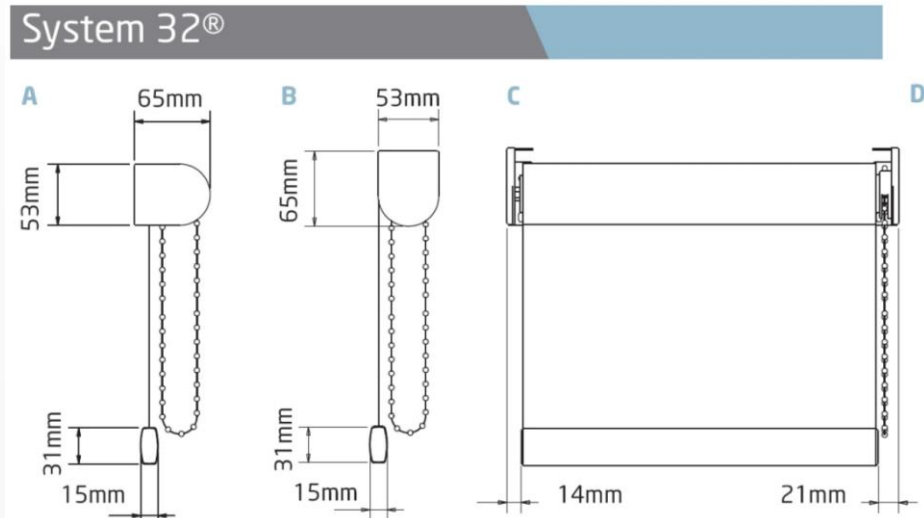

Käyttö: Vakiona ketjukäyttö (valkoinen, harmaa, ruskea, beige, musta, hopea, kulta, pronssi)
Saatavilla myös helposti kaukosäätimellä tai seinäkytkimellä.
Maksimitat vaihtelevat kankaan mukaan.