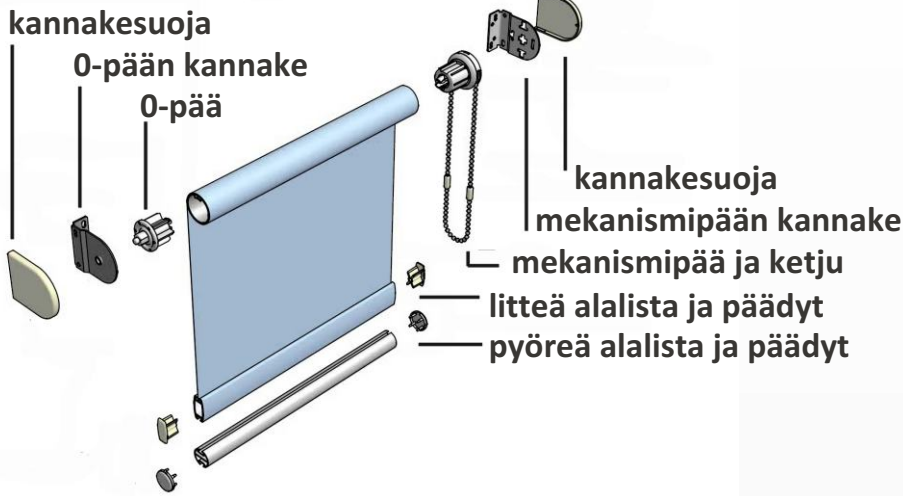

System 40
 levels: 2001-2500 mm

System 45
 levels: 2501-3000 mm

System 45+
 levels: 3001-4000mm

HUOM!

Korkeuden ollessa yli vakion (n.170cm), voimme valmistaa kaihtimen isommalle mekanismille kuin se leveytensä puolesta menisi.

Apollo
rullaverho
valmistetaan
aina mittojen
mukaan.

Mitoitus

Mitoita rullaverho joko syvennykseen p-p-mitalla tai pintaan kankaan mitalla.

Pintaan, eli ikkunan päälle asennettaessa ota huomioon ettei sivulla ole häiritseviä esteitä. Mittaa kankaan leveys - mekanismi on tästä noin 4cm leveämpi.