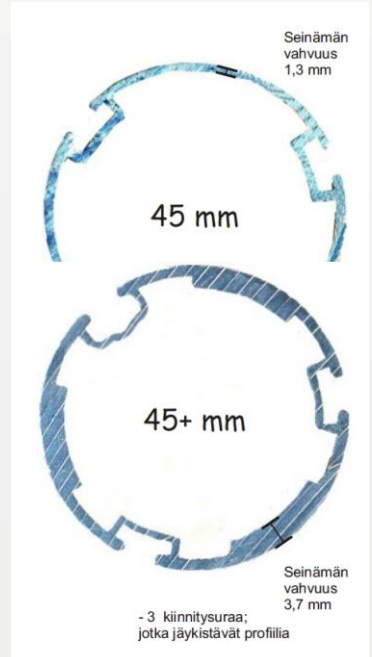

Käyttö: Vakiona ketjukäyttö (valkoinen, harmaa, ruskea, beige, musta, hopea, kulta, pronssi)
Saatavilla myös helposti kaukosäätimellä tai seinäkytkimellä.
 Maksimitat vaihtelevat kankaan mukaan.

System 32
 levels: 0 -2000 mm

System 40
 levels: 2001-2500 mm

System 45
 levels: 2501-3000 mm

System 45+
 levels: 3001-4000mm

HUOM!

Korkeuden ollessa yli vakion (n.170cm), voimme valmistaa kaihtimen isommalle mekanismille kuin se leveytensä puolesta menisi.

Apollo
rullaverho
valmistetaan
aina mittojen
mukaan.

Mitoitus

Mitoita rullaverho joko syvennykseen p-p-mitalla tai pintaan kankaan mitalla.

Pintaan, eli ikkunan päälle asennettaessa ota huomioon ettei sivulla ole häiritseviä esteitä. Mittaa kankaan leveys - mekanismi on tästä noin 4cm leveämpi.

Jos kaihdin tulee syvennykseen, mittaa piikki-piikki mitta asennuskohdasta. Kangas on tästä n. 4cm kapeampi.

Apollo rullaverhon vakio käyttökorkeus on kankaasta riippuen 160-220 cm. Mittaa tilausta varten myös haluttu korkeus.