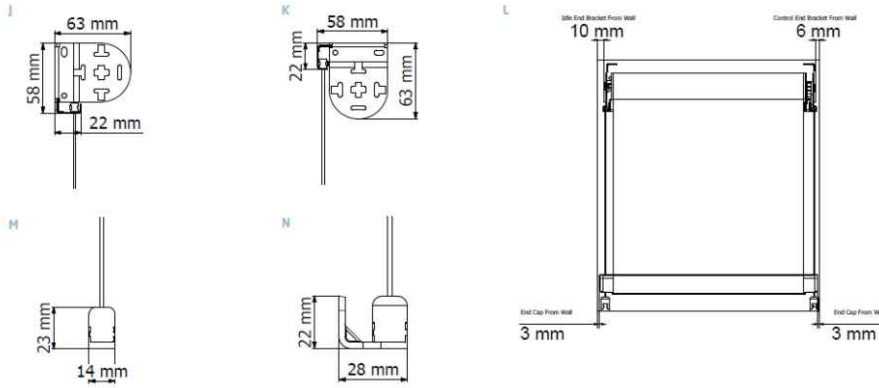

Sivuohjain vaijerit pitävät kaihdinta paikoillaan

System 32® Guide Wire