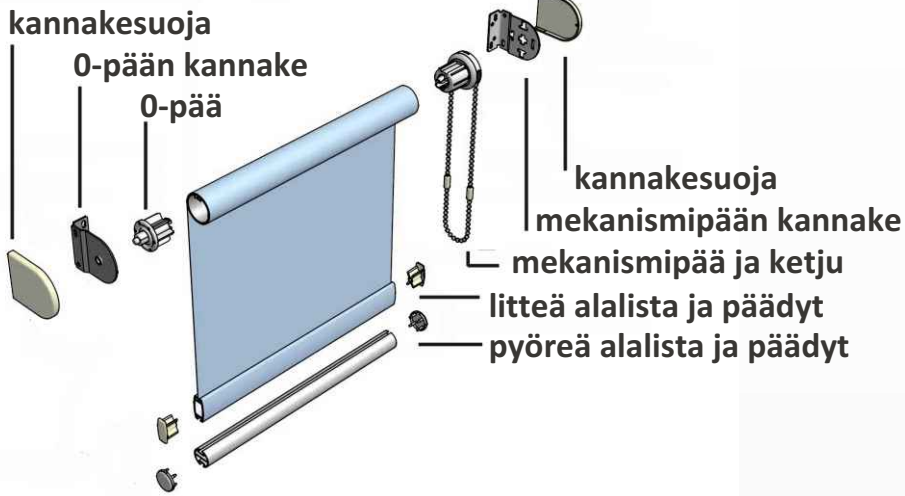

Apollo
rullaverho
valmistetaan
aina mittojen
mukaan.

Mitoitus