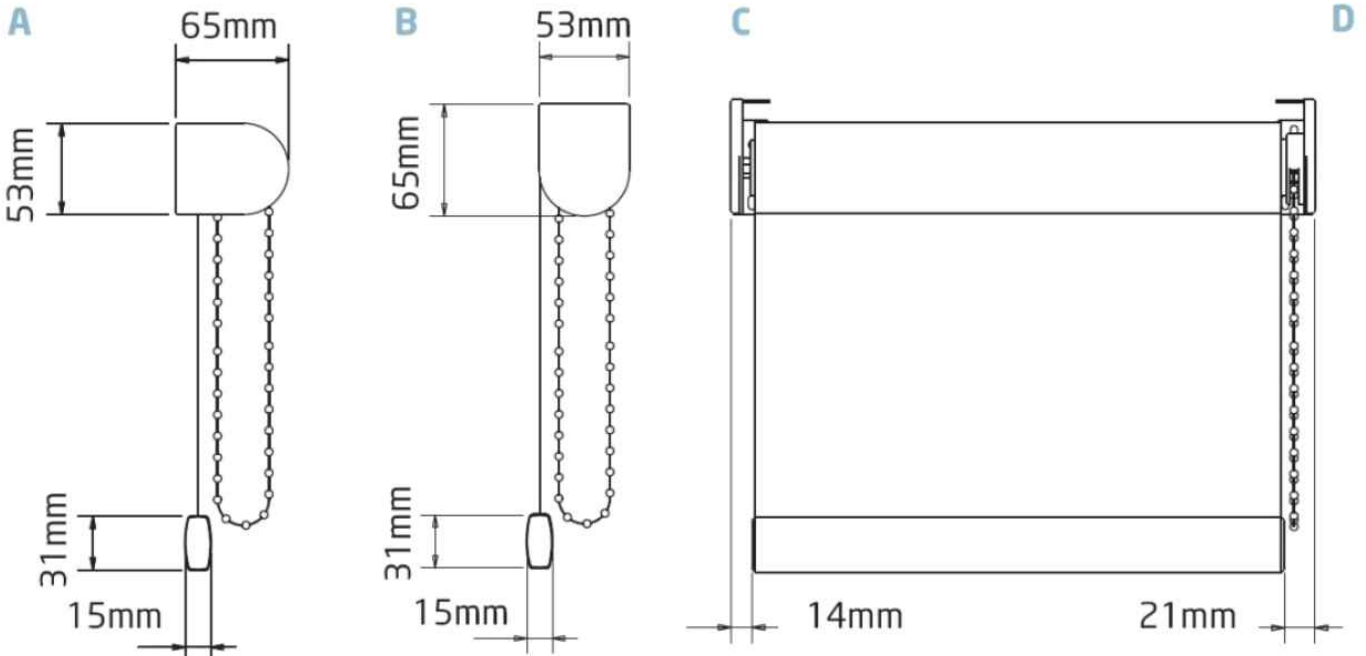

APOLLO® RULLAVERHO 32mm putkelle

TEKNISET TIEDOT

max.
200cm

max.
170cm

Käyttö: Vakiona ketjukäyttö
Saatavilla myös helposti kaukosäätimellä / seinäatkaisimella.

System 32®

Seinämän
vahvuus
1,1 mm

Apollo kierrekaihtimen kauniit kankaat rullautuvat laadukkaille ja kestäville mekanismeille, joissa on patentoidut sivukäyttöiset käyttömekanismit. Tyylikäs ja kestävä kokonaisuus soveltuu erinomaisesti julkisiin tiloihin -kouluihin, virastoihin, päiväkoteihin, sairaaloihin - sekä yksityiskäyttöön.