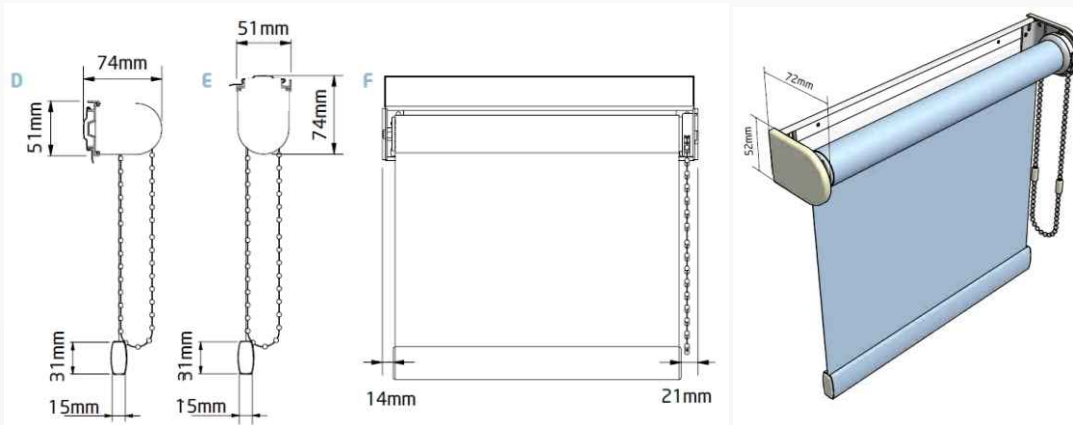

Kaihdin takalistalla

Kaihdin voidaan valmistaa takalistalle, jolloin kiinnityskohta voi olla missä tahansa takalistan pinta-alalla. Takalistan saa asennettua sivusiirtokiskolle, ja kaihdinta saa näin siirrettyä kiskossa sivuttain.

Kasetti kaihtimet