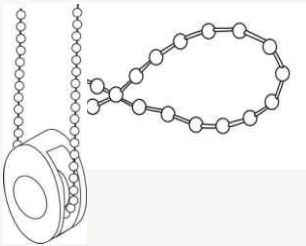

+ kannake on mekanismipäälle, ja 0-kannake 0-päälle.

Kaihtimen 0-päässä on joustotappi, jonka avulla kaihdin on helppo asentaa.

Kannakesuojat viimeistelevät huolitellun ilmeen.

Mekanismeja löytyy eri väreissä. System 32 saatavilla olevat sävyt:

Valkea, ruskea, beige, musta ja harmaa.

Tilauksesta metalliketjut: hopea, kulta, pronssi, ruostumaton teräs

Apollo
rullaverho
valmistetaan
aina mittojen
mukaan.

Mitoitus

Mitoita rullaverho joko syvennykseen p-p-mitalla tai pintaan kankaan mitalla.

Pintaan, eli ikkunan päälle asennettaessa ota huomioon ettei sivulla ole häiritseviä esteitä. Mittaa kankaan leveys - mekanismi on tästä noin 4cm leveämpi.

Jos kaihdin tulee syvennykseen, mittaa piikki-piikki mitta asennuskohdasta. Kangas on tästä n. 4cm kapeampi.

Apollo rullaverhon vakio käyttökorkeus on kankaasta riippuen 160-220 cm. Mittaa tilausta varten myös haluttu korkeus.

Käyttöketju

Ketjun pituus alle 2m korkeissa kaihtimissa 150 cm.
Yli 2m korkeissa kaihtimissa vähennys korkeudesta -40cm.
Minimi ketjun pituus: 1m
Toimitukseen kuuluu ketjun turvalukko.
Ketjun kätisyden ja pituuden saa määrittää tilatessa.