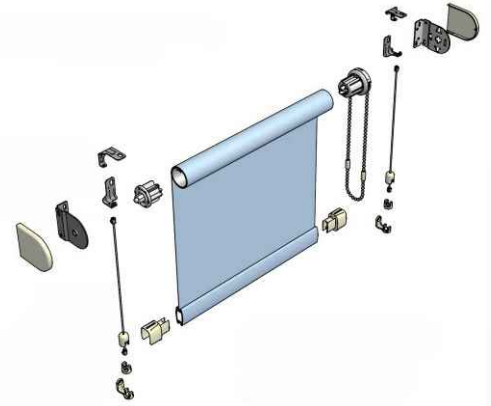

Sivuohjain vaijerit pitävät kaihdinta paikoillaan

System 32® Guide Wire