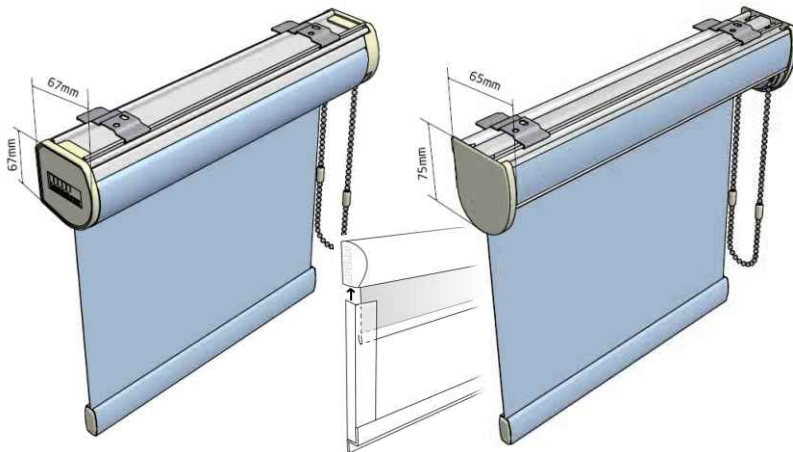

Sivuohjain vaijerit pitävät kaihdinta paikoillaan

System 32® Guide Wire

Kaihdin takalistalla

Kaihdin voidaan valmistaa takalistalle, jolloin kiinnityskohta voi olla missä tahansa takalistan pinta-alalla. Takalistan saa asennettua sivusiirtokiskolle, ja kaihdinta saa näin siirrettyä kiskossa sivuttain.

Kasetti kaihtimet

System 32® Closed Cassette system

System 32® Open Cassette system

Apollo rullaverho voidaan valmistaa kangasrullaa suojaavan kasetin kera, joka viihtelee myös ulkonäön. Täyskasetti on täysin mekanismin sisäänsä sulkeva kasettiprofiili, ja Open Cassette avokasetti on puoliksi avonainen kasettiprofiili. Kasetin etuprofiilin voidaan verhoilla millä tahansa kankaalla.