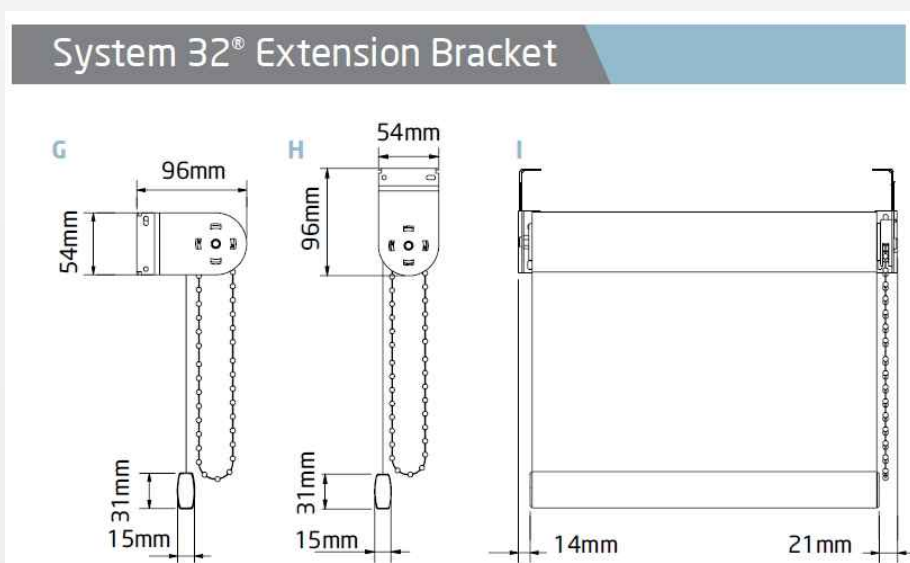

Esimerkkejä kankaiden painoista:

Fabric	Weight (g/m²)	Thickness (mm)
Carnival	160	0.19
Colourtex	275	0.37
Contex	215	0.25
Contex SPC®	245	0.25
Dapple SPC®	270	0.57
Ex-Lite®	450	0.33
Guardian	280	0.57
Madrid SPC®	200	0.31
Montana	260	0.42
Nocturne™	370	0.41
Perspective	430	0.52
Regency SPC®	191	0.3
Roman	460	0.33
Strata SPC®	186	0.27
Voile	120	0.3

Polar 47 - ei pimentävät yksiväriset

170 g / m²

Polar 49 - pimentävät yksiväriset

290-350 g / m²

Soltis 86

380 g / m²

Soltis 92

420 g / m²

Maksimikorkeudet kankaan painon mukaan

System	Fabric Group	Blind Width (metres)						
		0.50	1.00	1.50	2.00	2.50	3.00	3.50
System 32® (Blue Pin)	up to 200 g/m sq	4.00	4.00	4.00	4.00			
	200 > 320 g/m sq	3.00	3.00	3.00	3.00			
	320 > 485 g/m sq	4.00	3.00	3.10	2.15			
System 40*	up to 200 g/m sq	5.00	5.00	5.00	5.00	5.00		
	200 > 320 g/m sq	3.75	3.75	3.75	3.75	3.75		
	320 > 485 g/m sq	5.00	5.00	5.00	3.55	2.70		
System 40+*	up to 200 g/m sq	5.00	5.00	5.00	5.00	5.00		
	200 > 320 g/m sq	3.75	3.75	3.75	3.75	3.75		
	320 > 485 g/m sq	5.00	5.00	5.00	3.55	2.70		
System 45*	up to 200 g/m sq	6.00	6.00	6.00	6.00	6.00	4.50	
	200 > 320 g/m sq	4.75	4.75	4.75	4.75	4.75	2.80	
	320 > 485 g/m sq	6.00	6.00	6.00	5.00	4.00	1.85	
System 45+* (Heavy Duty Tube)	up to 200 g/m sq	6.00	6.00	6.00	6.00	6.00	6.00	6.00
	200 > 320 g/m sq	4.75	4.75	4.75	4.75	4.75	4.75	4.00
	320 > 485 g/m sq	6.00	6.00	6.00	5.00	4.00	3.25	2.70

Maximum Blind Drop (metres)

Pitkillä kannakkeilla 3cm lisää ulottumaa kannakkeeseen:

Pitkät kannakkeet ovat hyödyllisiä paikoissa, joissa asennuksen esteeksi tulee esim. tuuletuslaite ikkunan yläreunassa tai ikkunan kahva kankaan laskeutumisen tielle.