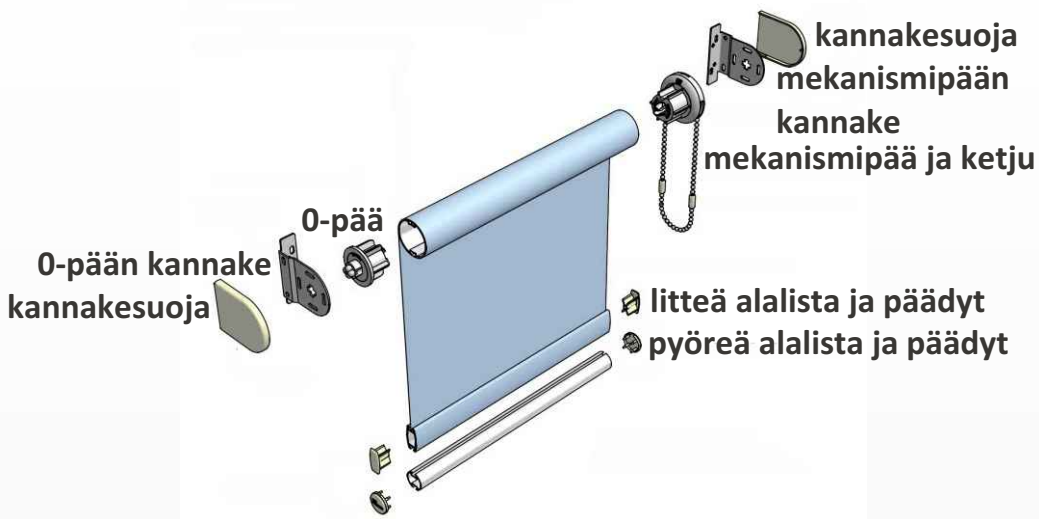

Apollo
rullaverho
valmistetaan
aina mittojen
mukaan.

Mitoitus