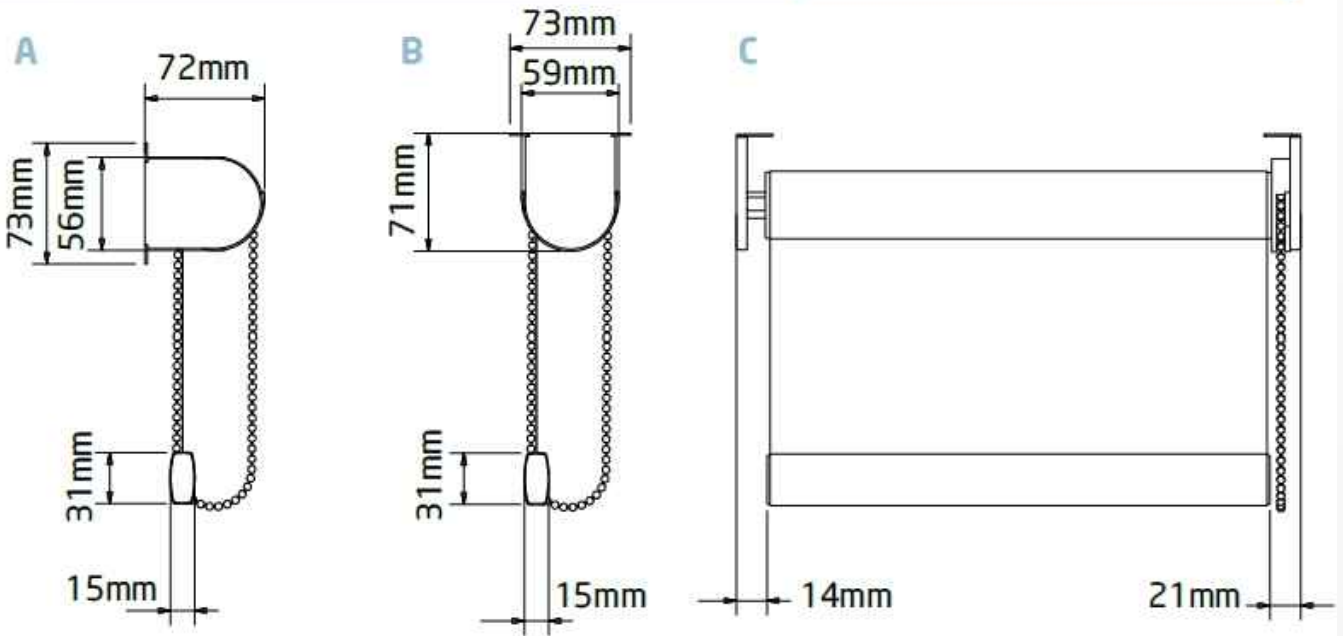

Käyttö: Vakiona ketjukäyttö

Saatavilla myös helposti kaukosäätimellä / seinäatkaisimella.

System 40®

Apollo kierrekaihtimen kauniit kankaat rullautuvat laadukkaille ja kestäville mekanismeille, joissa on patentoidut sivukäyttöiset käyttömekanismit. Tyylikäs ja kestävä kokonaisuus soveltuu erinomaisesti julkisiin tiloihin -kouluihin, virastoihin, päiväkodeihin, sairaaloihin - sekä yksityiskäyttöön.

Apollo Kierrekaihtimet valmistetaan Suomessa. Myönnämme mekanismille ja kankaan kiinnitykselle 5 vuoden takuun.

200-250 cm leveät Apollo rullaverhot valmistetaan 40 mm kangasputkelle. Kankaan ollessa painava, ja korkeuden enemmän kuin vakio (n.170cm) kaihdin voidaan valmistaa isommalle mekanismille kestävyuden varmistamiseksi.