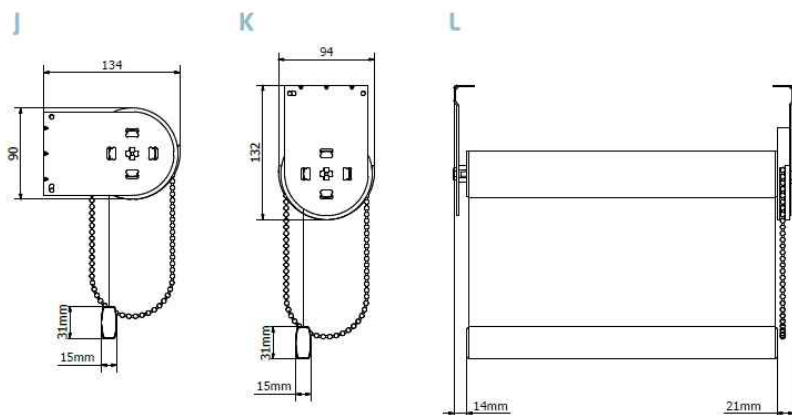

Fabric	Weight (g/m²)	Thickness (mm)
Carnival	160	0.19
Colourtex	275	0.37
Contex	215	0.25
Contex SPC®	245	0.25
Dapple SPC®	270	0.57
Ex-Lite®	450	0.33
Guardian	280	0.57
Madrid SPC®	200	0.31
Montana	260	0.42
Nocturne™	370	0.41
Perspective	430	0.52
Regency SPC®	191	0.3
Roman	460	0.33
Strata SPC®	186	0.27
Voile	120	0.3

Polar 47 - ei pimentävät yksiväriset

170 g / m²

Polar 49 - pimentävät yksiväriset

290-350 g / m²

Soltis 86

380 g / m²

Soltis 92

420 g / m²

Maksimikorkeudet kankaan painon mukaan

System	Fabric Group	Blind Width (metres)						
		0.50	1.00	1.50	2.00	2.50	3.00	3.50
System 32* (Blue Pin)	up to 200 g/m sq	4.00	4.00	4.00	4.00			
	200 > 320 g/m sq	3.00	3.00	3.00	3.00			
	320 > 485 g/m sq	4.00	3.00	3.10	2.15			
System 40^s	up to 200 g/m sq	5.00	5.00	5.00	5.00	5.00		
	200 > 320 g/m sq	3.75	3.75	3.75	3.75	3.75		
	320 > 485 g/m sq	5.00	5.00	5.00	3.55	2.70		
System 40+^s	up to 200 g/m sq	5.00	5.00	5.00	5.00	5.00		
	200 > 320 g/m sq	3.75	3.75	3.75	3.75	3.75		
	320 > 485 g/m sq	5.00	5.00	5.00	3.55	2.70		
System 45^s	up to 200 g/m sq	6.00	6.00	6.00	6.00	6.00	4.50	
	200 > 320 g/m sq	4.75	4.75	4.75	4.75	4.75	2.80	
	320 > 485 g/m sq	6.00	6.00	6.00	5.00	4.00	1.85	
System 45+^s (Heavy Duty Tube)	up to 200 g/m sq	6.00	6.00	6.00	6.00	6.00	6.00	6.00
	200 > 320 g/m sq	4.75	4.75	4.75	4.75	4.75	4.75	4.00
	320 > 485 g/m sq	6.00	6.00	6.00	5.00	4.00	3.25	2.70

Maximum Blind Drop (metres)

Pitkillä kannakkeilla 3cm lisää ulottumaa kannakkeeseen:

System 40/45® Extension Bracket

Pitkät kannakkeet ovat hyödyllisiä paikoissa, joissa asennuksen esteeksi tulee esim. tuuletuslaite ikkunan yläreunassa tai ikkunan kahva kankaan laskeutumisen tielle.