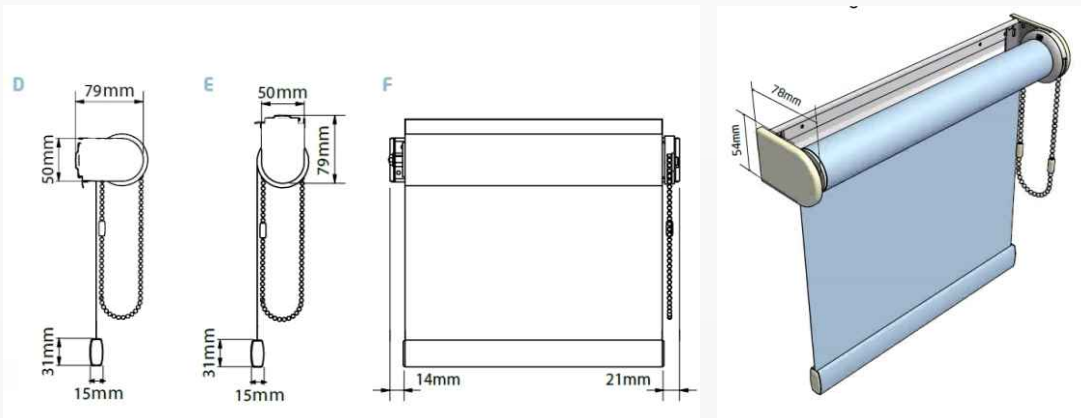

Kaihdin voidaan valmistaa takalistalle, jolloin kiinnityskohta voi olla missä tahansa takalistan pinta-alalla. Takalistan saa asennettua sivusiirtokiskolle, ja kaihdinta saa näin siirrettyä kiskossa sivuttain.