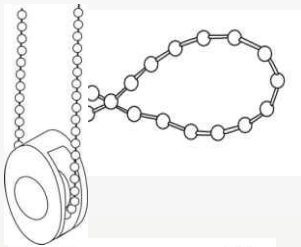

Kannakesuojat

Rullaverho voidaan asentaa kannakeista seinään tai kattoon.

+ kannake on mekanismipäälle, ja O-kannake O-päälle.

Kaihtimen O-päässä on joustotappi, jonka avulla kaihdin on helppo asentaa.

Kannakesuojat viimeistelevät huolitellun ilmeen.

Mitoitus

Mitoita rullaverho joko syvennykseen p-p-mitalla tai pintaan kankaan mitalla.

Pintaan, eli ikkunan päälle asennettaessa ota huomioon ettei sivulla ole häiritseviä esteitä. Mittaa kankaan leveys - mekanismi on tästä noin 4cm leveämpi.

Jos kaihdin tulee syvennykseen, mittaa piikki-piikki mitta asennuskohdasta. Kangas on tästä n. 4cm kapeampi.

Apollo rullaverhon vakio käyttökorkeus on kankaasta riippuen 160-220 cm. Mittaa tilausta varten myös haluttu korkeus.

Käyttökettu

Ketjun pituus alle 2m korkeissa kaihtimissa 150 cm.
Yli 2m korkeissa kaihtimissa vähennys korkeudesta -40cm.
Minimi ketjun pituus: 1m
Toimitukseen kuuluu ketjun turvalukko.
Ketjun kätsyyden ja pituuden saa määrittää tilatessa.