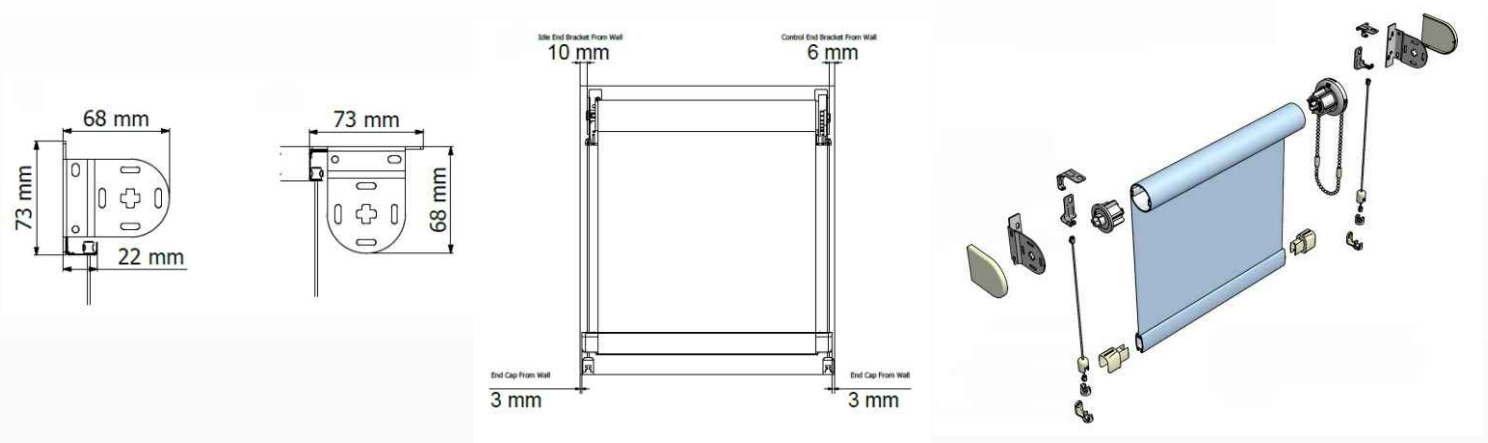

Sivuhjain vaijerit pitävät kaihdinta paikoillaan

Kaihdin takalistalla