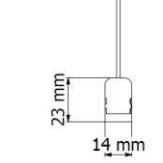

Sivuohjain vaijerit pitävät kaihdinta paikoillaan

System 45° Guide Wire