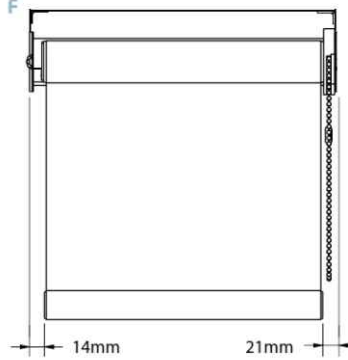

Kaihdin takalistalla

Kaihdin voidaan valmistaa takalistalle, jolloin kiinnityskohta voi olla missä tahansa takalistan pinta-alalla. Takalistan saa asennettua sivusiirtokiskolle, ja kaihdinta saa näin siirrettyä kiskossa sivuttain.