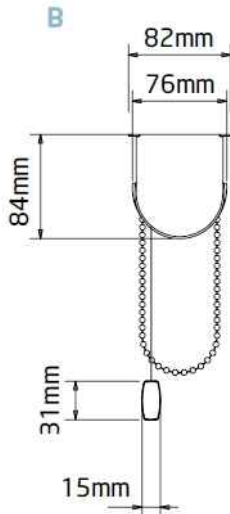

Käyttö: Vakiona ketjukäyttö

Saatavilla myös helposti kaukosäätimellä / seinäatkaisimella.

System 45®

max. leveys 300 cm

Seinämän
vahvuus
1,3 mm

45 mm

45+ mm

System 45+®

max. leveys 400 cm

Seinämän
vahvuus
3,7 mm
- 3 kiinnitysuraa;
jotka jäykistävät profiilia

Yleiskannake

joustotappi pää

Kannakesuojat

250-400 cm leveät Apollo rullaverhot valmistetaan 45/45+ kangasputkelle.

45+ kannattaa enemmän painoa, ja putki on vahvempi.

45+ putkea käytetään suurimmissa kaihtimissa, ja sen sisään kuuluu EasiLift kevennysjousi. Kevennysjousi helpottaa suuren kaihtimen käyttöä.

Rullaverho voidaan asentaa kannakkeista seinään tai kattoon.

Apollo rullaverhon vakio käyttökorkeus on kankaasta riippuen 160-220 cm. Mittaa tilausta varten myös haluttu korkeus.

Käyttökettu

Ketjun pituus alle 2m korkeissa kaihtimissa 150 cm. Yli 2m korkeissa kaihtimissa vähennys korkeudesta -40cm. Minimi ketjun pituus: 1m Toimitukseen kuuluu ketjun turvalukko. Ketjun käsisyyden ja pituuden saa määrittää tilatessa.