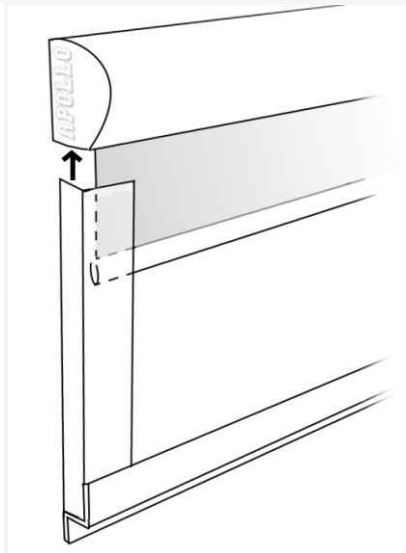

Kasetti kaihtimet

Apollo rullaverho voidaan valmistaa kangasrullaa suojaavan kasetin kera, joka viimeistelee myös ulkonäön. Täyskasetti on täysin mekanismin sisäänsä sulkeva kasettiprofiili. Kasetin etuprofiilin voidaan verhoilla millä tahansa kankaalla.

Kasetin lisäksi kaihtimeen saatavilla 100% pimennystä varten sivukanaalit sivuille, ja z-alaprofiili alas.

Apollo takaa tuotteilleen laadun antamalla kuulakettu-käyttöisille kaihtimille ja kankaan lukitukselle 5 vuoden takuun!

Apollo kaihtimet valmistetaan mittatilaustyönä Suomessa, laadukkaista ja turvallisista komponenteista.

Valmistamme rullaverhoja myös moottoroituna. Käytät näin ollen kaihdinta helposti kaukosäätimellä tai seinäkatkaisimella. Kysy lisää tehtaalta tai lähimmältä jälleenmyyjältäsi.

APOLLO
KAIHDIN & MARKIISI
www.apollokaihdin.fi