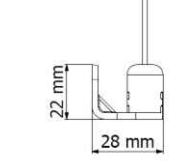

Sivuohjain vaijerit pitävät kaihdinta paikoillaan

System 45° Guide Wire