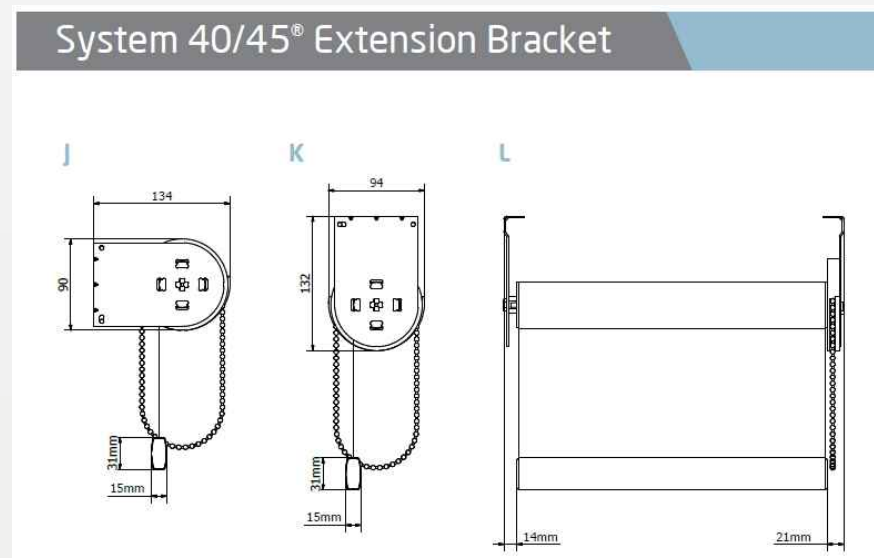

Esimerkkejä kankaiden painoista:

Fabric	Weight (g/m²)	Thickness (mm)
Carnival	160	0.19
Colourtex	275	0.37
Contex	215	0.25
Contex SPC®	245	0.25
Dapple SPC®	270	0.57
Ex-Lite®	450	0.33
Guardian	280	0.57
Madrid SPC®	200	0.31
Montana	260	0.42
Nocturne™	370	0.41
Perspective	430	0.52
Regency SPC®	191	0.3
Roman	460	0.33
Strata SPC®	186	0.27
Voile	120	0.3

Polar 47 - ei pimentävät yksiväriset

170 g / m²

Polar 49 - pimentävät yksiväriset

290-350 g / m²

Soltis 86

380 g / m²

Soltis 92

420 g / m²

Maksimikorkeudet kankaan painon mukaan

System	Fabric Group	Blind Width (metres)						
		0.50	1.00	1.50	2.00	2.50	3.00	3.50
System 32* (Blue Pin)	up to 200 g/m sq	4.00	4.00	4.00	4.00			
	200 > 320 g/m sq	3.00	3.00	3.00	3.00			
	320 > 485 g/m sq	4.00	3.00	3.10	2.15			
System 40*	up to 200 g/m sq	5.00	5.00	5.00	5.00	5.00		
	200 > 320 g/m sq	3.75	3.75	3.75	3.75	3.75		
	320 > 485 g/m sq	5.00	5.00	5.00	3.55	2.70		
System 40+*	up to 200 g/m sq	5.00	5.00	5.00	5.00	5.00		
	200 > 320 g/m sq	3.75	3.75	3.75	3.75	3.75		
	320 > 485 g/m sq	5.00	5.00	5.00	3.55	2.70		
System 45*	up to 200 g/m sq	6.00	6.00	6.00	6.00	6.00	4.50	
	200 > 320 g/m sq	4.75	4.75	4.75	4.75	4.75	2.80	
	320 > 485 g/m sq	6.00	6.00	6.00	5.00	4.00	1.85	
System 45+* (Heavy Duty Tube)	up to 200 g/m sq	6.00	6.00	6.00	6.00	6.00	6.00	6.00
	200 > 320 g/m sq	4.75	4.75	4.75	4.75	4.75	4.75	4.00
	320 > 485 g/m sq	6.00	6.00	6.00	5.00	4.00	3.25	2.70

Maximum Blind Drop (metres)

Pitkillä kannakkeilla 3cm lisää ulottumaa kannakkeeseen:

Pitkät kannakkeet ovat hyödyllisiä paikoissa, joissa asennuksen esteeksi tulee esim. tuuletuslaite ikkunan yläreunassa tai ikkunan kahva kankaan laskeutumisen tielle.