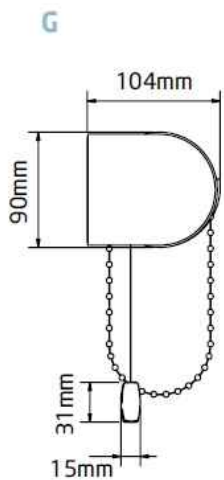

Käyttö: Vakiona ketjukäyttö

Saatavilla myös helposti kaukosäätimellä / seinäatkaisimella.

System 45®

max. leveys 300 cm

Seinämän
vahvuus
1,3 mm

45 mm

45+ mm

System 45+®

max. leveys 400 cm

Seinämän
vahvuus
3,7 mm
- 3 kiinnitysuraa;
jotka jäykistävät profiilia

Yleiskannake

joustotappi pää

Kannakesuojat

250-400 cm leveät Apollo rullaverhot valmistetaan 45/45+ kangasputkelle.

45+ kannattaa enemmän painoa, ja putki on vahvempi.

45+ putkea käytetään suurimmissa kaihtimissa, ja sen sisään kuuluu EasiLift kevennysjousi. Kevennysjousi helpottaa suuren kaihtimen käyttöä.

Rullaverho voidaan asentaa kannakkeista seinään tai kattoon.

Apollo rullaverhon vakio käyttökorkeus on kankaasta riippuen 160-220 cm. Mittaa tilausta varten myös haluttu korkeus.

Käyttökettu

Ketjun pituus alle 2m korkeissa kaihtimissa 150 cm. Yli 2m korkeissa kaihtimissa vähennys korkeudesta -40cm. Minimi ketjun pituus: 1m Toimitukseen kuuluu ketjun turvalukko. Ketjun käsisyyden ja pituuden saa määrittää tilatessa.