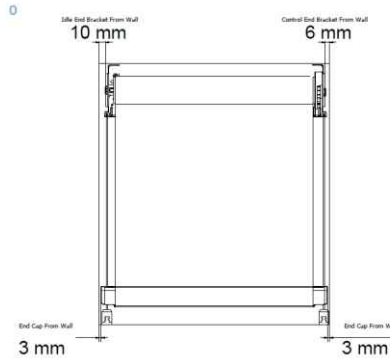

Sivuohjain vaijerit pitävät kaihdinta paikoillaan

System 45° Guide Wire