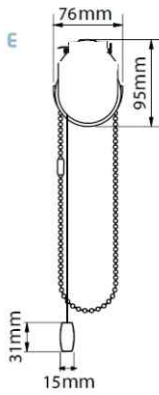

Kaihdin takalistalla

Kaihdin voidaan valmistaa takalistalle, jolloin kiinnityskohta voi olla missä tahansa takalistan pinta-alalla. Takalistan saa asennettua sivusiirtokiskolle, ja kaihdinta saa näin siirrettyä kiskossa sivuttain.