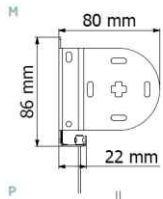

Sivuohjain vaijerit pitävät kaihdinta paikoillaan

System 45° Guide Wire