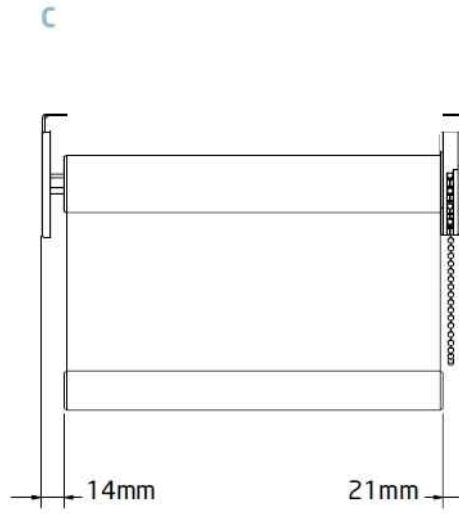

Käyttö: Vakiona ketjukäyttö

Saatavilla myös helposti kaukosäätimellä / seinäatkaisimella.

System 45®

max. leveys 300 cm

Seinämän
vahvuus
1,3 mm

45 mm

45+ mm

System 45+®

max. leveys 400 cm

Seinämän
vahvuus
3,7 mm
- 3 kiinnitysuraa;
jotka jäykistävät profiilia

Yleiskannake

joustotappi pää

Kannakesuojat

250-400 cm leveät Apollo rullaverhot valmistetaan 45/45+ kangasputkelle.