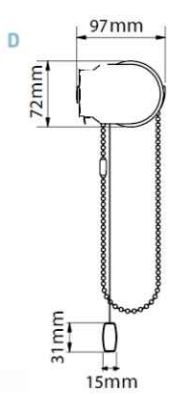

Kaihdin takalistalla

Kaihdin voidaan valmistaa takalistalle, jolloin kiinnityskohta voi olla missä tahansa takalistan pinta-alalla. Takalistan saa asennettua sivusiirtokiskolle, ja kaihdinta saa näin siirrettyä kiskossa sivuttain.