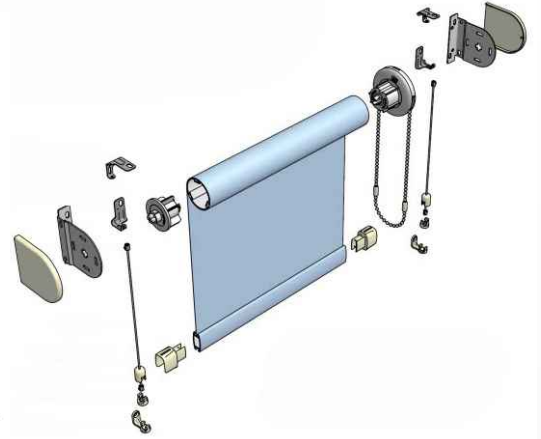

Sivuohjain vaijerit pitävät kaihdinta paikoillaan

System 45° Guide Wire