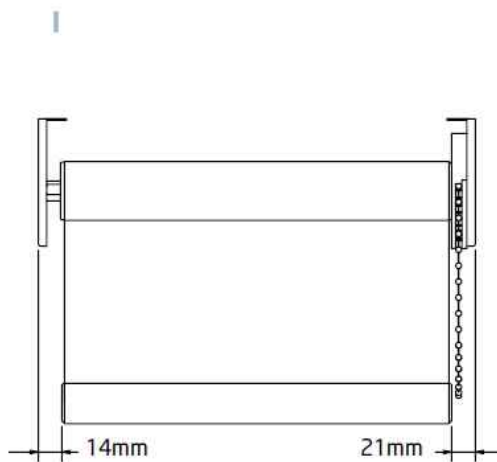

Käyttö: Vakiona ketjukäyttö

Saatavilla myös helposti kaukosäätimellä / seinäatkaisimella.

System 45®

max. leveys 300 cm

Seinämän
vahvuus
1,3 mm

45 mm

45+ mm

System 45+®

max. leveys 400 cm

Seinämän
vahvuus
3,7 mm
- 3 kiinnitysuraa;
jotka jäykistävät profiilia

Yleiskannake

joustotappi pää

Kannakesuojat

250-400 cm leveät Apollo rullaverhot valmistetaan 45/45+ kangasputkelle.