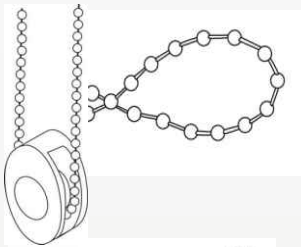

45+ kannattaa enemmän painoa, ja putki on vahvempi.

45+ putkea käytetään suurimmissa kaihtimissa, ja sen sisään kuuluu EasiLift kevennysjousi. Kevennysjousi helpottaa suuren kaihtimen käyttöä.

Rullaverho voidaan asentaa kannakkeista seinään tai kattoon.

Kaihtimen 0-päässä on joustotappi, jonka avulla kaihdin on helppo asentaa.

Kannakesuojat viimeistelevät huolitellun ilmeen.

Mekanismeja löytyy eri väreissä.

System 45 saatavilla olevat sävyt: Valkea, beige, musta ja harmaa

Pintaan, eli ikkunan päälle asennettaessa ota huomioon ettei sivulla ole häiritseviä esteitä. Mittaa kankaan leveys - mekanismi on tästä noin 4cm leveämpi.

Jos kaihdin tulee syvennykseen, mittaa piikki-piikki mitta asennuskohdasta. Kangas on tästä n. 4cm kapeampi.

Apollo rullaverhon vakio käyttökorkeus on kankaasta riippuen 160-220 cm. Mittaa tilausta varten myös haluttu korkeus.

Käyttökettu

Ketjun pituus alle 2m korkeissa kaihtimissa 150 cm. Yli 2m korkeissa kaihtimissa vähennys korkeudesta -40cm. Minimi ketjun pituus: 1m Toimitukseen kuuluu ketjun turvalukko. Ketjun käsisyyden ja pituuden saa määrittää tilatessa.