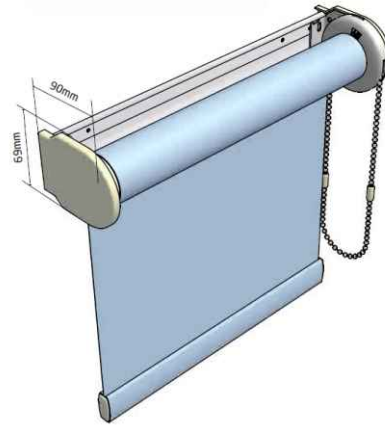

Kaihdin takalistalla

Kaihdin voidaan valmistaa takalistalle, jolloin kiinnityskohta voi olla missä tahansa takalistan pinta-alalla. Takalistan saa asennettua sivusiirtokiskolle, ja kaihdinta saa näin siirrettyä kiskossa sivuttain.