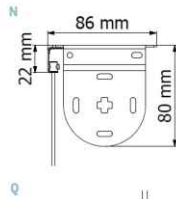

Sivuohjain vaijerit pitävät kaihdinta paikoillaan

System 45° Guide Wire