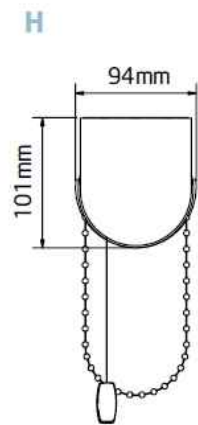

Käyttö: Vakiona ketjukäyttö

Saatavilla myös helposti kaukosäätimellä / seinäatkaisimella.

System 45®

max. leveys 300 cm

Seinämän
vahvuus
1,3 mm

45 mm

45+ mm

System 45+®

max. leveys 400 cm

Seinämän
vahvuus
3,7 mm
- 3 kiinnitysuraa;
jotka jäykistävät profiilia

Yleiskannake

joustotappi pää

Kannakesuojat

250-400 cm leveät Apollo rullaverhot valmistetaan 45/45+ kangasputkelle.

45+ kannattaa enemmän painoa, ja putki on vahvempi.

45+ putkea käytetään suurimmissa kaihtimissa, ja sen sisään kuuluu EasiLift kevennysjousi. Kevennysjousi helpottaa suuren kaihtimen käyttöä.

Rullaverho voidaan asentaa kannakkeista seinään tai kattoon.

Apollo rullaverhon vakio käyttökorkeus on kankaasta riippuen 160-220 cm. Mittaa tilausta varten myös haluttu korkeus.

Käyttökettu

Ketjun pituus alle 2m korkeissa kaihtimissa 150 cm. Yli 2m korkeissa kaihtimissa vähennys korkeudesta -40cm. Minimi ketjun pituus: 1m Toimitukseen kuuluu ketjun turvalukko. Ketjun käsisyyden ja pituuden saa määrittää tilatessa.