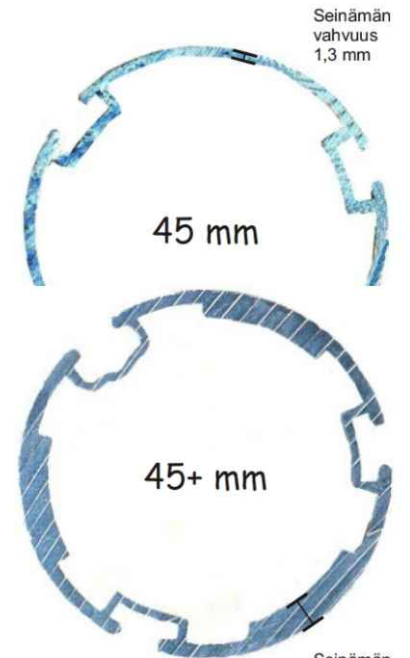

Käyttö: Vakiona ketjukäyttö

Saatavilla myös helposti kaukosäätimellä / seinäatkaisimella.

System 45®

max. leveys 300 cm

Seinämän
vahvuus
1,3 mm

45 mm

45+ mm

System 45+®

max. leveys 400 cm

Seinämän
vahvuus
3,7 mm
- 3 kiinnitysuraa;
jotka jäykistävät profiilia

Yleiskannake

joustotappi pää

Kannakesuojat

250-400 cm leveät Apollo rullaverhot valmistetaan 45/45+ kangasputkelle.

45+ kannattaa enemmän painoa, ja putki on vahvempi.

45+ putkea käytetään suurimmissa kaihtimissa, ja sen sisään kuuluu EasiLift kevennysjousi. Kevennysjousi helpottaa suuren kaihtimen käyttöä.

Rullaverho voidaan asentaa kannakkeista seinään tai kattoon.

Apollo rullaverhon vakio käyttökorkeus on kankaasta riippuen 160-220 cm. Mittaa tilausta varten myös haluttu korkeus.

Käyttökettu

Ketjun pituus alle 2m korkeissa kaihtimissa 150 cm. Yli 2m korkeissa kaihtimissa vähennys korkeudesta -40cm. Minimi ketjun pituus: 1m Toimitukseen kuuluu ketjun turvalukko. Ketjun käsisyyden ja pituuden saa määrittää tilatessa.