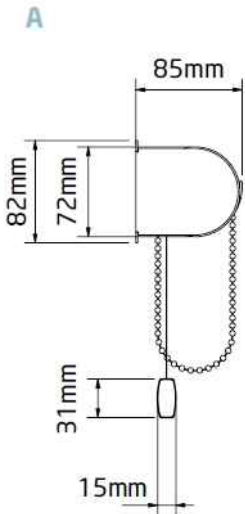

Käyttö: Vakiona ketjukäyttö

Saatavilla myös helposti kaukosäätimellä / seinäatkaisimella.

System 45®

max. leveys 300 cm

Seinämän
vahvuus
1,3 mm

45 mm

45+ mm

System 45+®

max. leveys 400 cm

Seinämän
vahvuus
3,7 mm
- 3 kiinnitysuraa;
jotka jäykistävät profiilia

Yleiskannake

joustotappi pää

Kannakesuojat

250-400 cm leveät Apollo rullaverhot valmistetaan 45/45+ kangasputkelle.

45+ kannattaa enemmän painoa, ja putki on vahvempi.

45+ putkea käytetään suurimmissa kaihtimissa, ja sen sisään kuuluu EasiLift kevennysjousi. Kevennysjousi helpottaa suuren kaihtimen käyttöä.

Rullaverho voidaan asentaa kannakkeista seinään tai kattoon.

Apollo rullaverhon vakio käyttökorkeus on kankaasta riippuen 160-220 cm. Mittaa tilausta varten myös haluttu korkeus.

Käyttökettu

Ketjun pituus alle 2m korkeissa kaihtimissa 150 cm. Yli 2m korkeissa kaihtimissa vähennys korkeudesta -40cm. Minimi ketjun pituus: 1m Toimitukseen kuuluu ketjun turvalukko. Ketjun käsisyyden ja pituuden saa määrittää tilatessa.