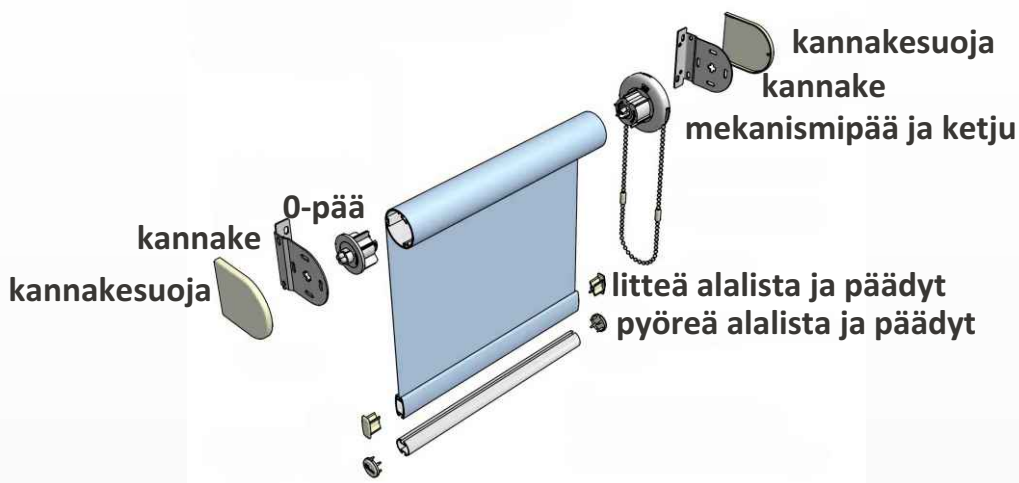

Apollo
rullaverho
valmistetaan
aina mittojen
mukaan.

Mitoitus