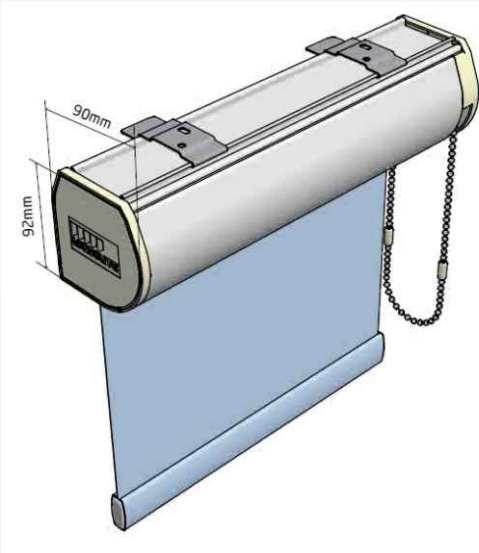

Sivuohjain vaijerit pitävät kaihdinta paikoillaan

System 45° Guide Wire

Kaihdin takalistalla

Kaihdin voidaan valmistaa takalistalle, jolloin kiinnityskohta voi olla missä tahansa takalistan pinta-alalla. Takalistan saa asennettua sivusiirtokiskolle, ja kaihdinta saa näin siirrettyä kiskossa sivuttain.

Kasetti kaihtimet

Apollo rullaverho voidaan valmistaa kangasrullaa suojaavan kasetin kera, joka viimeistelee myös ulkonäön. Täyskasetti on täysin mekanismin sisäänsä sulkeva kasettiprofiili. Kasetin etuprofiilin voidaan verhoilla millä tahansa kankaalla.