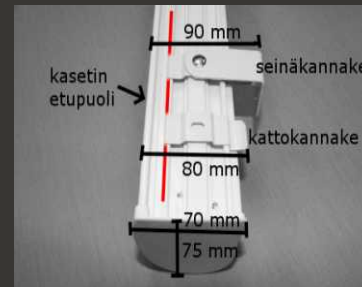

Alalista

Ketjun turvapidike

Magic Light kaihtimen tyylikkää osat

Apollo Magic Light kaihdin valmistetaan automaattisesti tyylikkääle Open Cassette kasetille, joka suojaa kangasrullaa viimeistelee ulkonäön. Kasettia saatavilla valkeana ja mustana. Kasetin etulippa verhoillaan kaihtimen kankaalla. Saatavilla myös esim. Täyskasettimallina. Alalista on pelkistetty ja toimiva, ovaalin maallinen. Magic Light kaihtimen käyttöketju on vakiona metallinen. Jokaisen kaihtimen toimitukseen kuuluu ketjun turvapidike.

Kasetin koko:
leveys 70mm x korkeus 75mm.
Ota huomioon kannakkeiden vaatima tila.

Kaihdin kiinnitetään kannakkeille napsauttamalla kannakkeet kasetin uraan.

Kattokannake Seinäkannake

Teknistä tietoa

Magic Light kaihdin voidaan kiinnittää seinään tai kattoon. Kaihtimen asennus on helppoa - kaihdin napsautetaan kannakkeilleen helpon clic-kiinnityssysteemin avulla. Kannakkeiden määrä riippuu kaihtimen koosta. Esim. 150 cm leveälle kaihtimelle tulee jo 3 kpl kannakkeita. Kaikki tarvittavat kiinnitysosat sisältyvät kaihtimen toimitukseen.