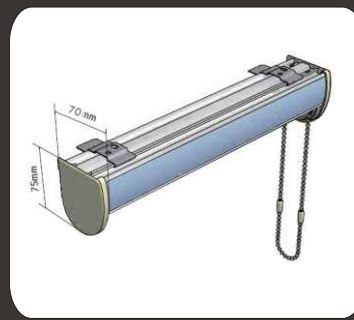

Alalista

Ketjun turvapidike

Magic Light kaihtimen tyylikkää osat

Apollo Magic Light kaihdin valmistetaan automaattisesti tyylikkääle Open Cassette kasetille, joka suojaa kangasrullaa viimeistelee ulkonäön. Kasettia saatavilla valkeana ja mustana. Kasetin etulippa verhoillaan kaihtimen kankaalla. Saatavilla myös esim. Täyskasettimallina. Alalista on pelkistetty ja toimiva, ovaalin maallinen. Magic Light kaihtimen käyttöketju on vakiona metallinen. Jokaisen kaihtimen toimitukseen kuuluu ketjun turvapidike.

Kasetin koko:
leveys 70mm x korkeus 75mm.
Ota huomioon kannakkeiden vaatima tila.

Kaihdin kiinnitetään kannakkeille napsauttamalla kannakkeet kasetin uraan.

Kattokannake Seinäkannake

Teknistä tietoa

Magic Light kaihdin voidaan kiinnittää seinään tai kattoon. Kaihtimen asennus on helppoa - kaihdin napsautetaan kannakkeilleen helpon clic-kiinnityssysteemin avulla. Kannakkeiden määrä riippuu kaihtimen koosta. Esim. 150 cm leveälle kaihtimelle tulee jo 3 kpl kannakkeita. Kaikki tarvittavat kiinnitysosat sisältyvät kaihtimen toimitukseen.