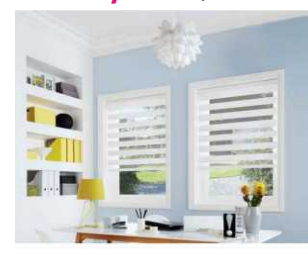

White Gold Silver Black

Siena Palosuojattu ja pimentävä

White Cream Biscuit Pewter Charcoal

Verona Metallinsävyjä leveällä raidalla

White Gold Copper Black

Tuscany Viehättävä puukuviointi

White Ivory Mink Ebony