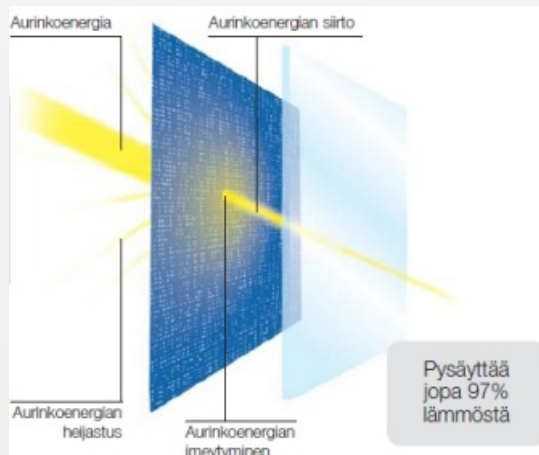

Kaihdin on monikäyttöinen hyötytuote, jolla saadaan myös parannettua ilman laatua ja viihtyvyyttä.