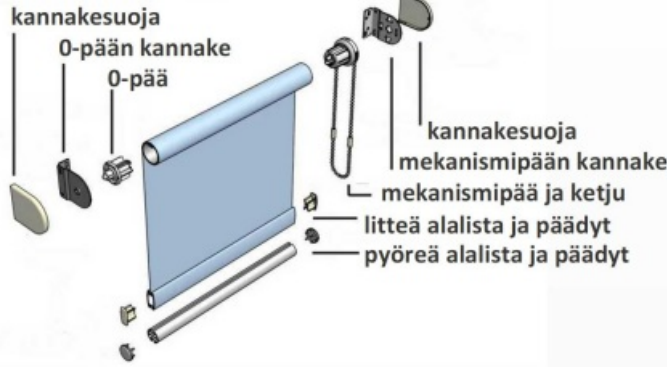

- Maksimikoko 4000 x 4000mm
- Asennus seinään tai kattoon
- Vakiona pyöreä alumiininen alalista
- 4 erikokoista mekanismivahvuutta verhon koon mukaan
- Myös kiskolla liukuvana (avautuvat parvekkeen ikkunat)
- Takuu 5 vuotta