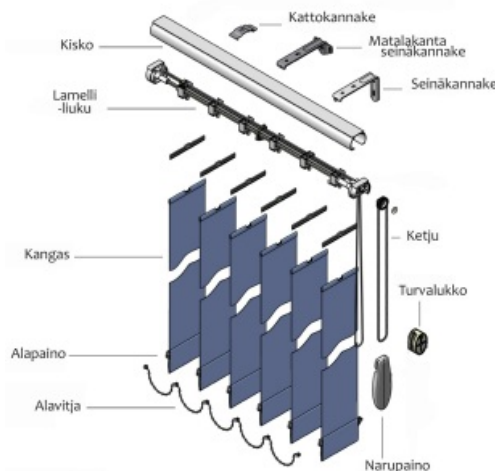

Screen paneeliverhot

- Kiskon max. leveys 5000mm
Paneelin maksimileveys 60cm
- Asennus seinään tai kattoon
- Vakiona 2-urainen kisko paneelit asettuvat limittäin
- Paneelit liukuvat kiskolla vaivatta
- Paneelien asennus suoraan kiskoon. Ei päästä pujotusta
- Takuu 5 vuotta

Screen lamelliverhot

Vakiona ketju/narukäyttö, saatavilla moottorilla

- Maksimikoko 7000 x 3800mm
- Lamellin leveys 127 mm
Vaihtoehtoisesti: 89-, 63- ja 50 mm
- Asennus seinään tai kattoon
- Käyttönarujen käsisyys ja lamellien niputtuminen valittavissa
- Takuu 5 vuotta